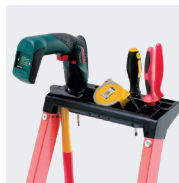

COMPACT FIBRE

L'essentiel professionnel, l'isolation en plus

Le marchepied COMPACT fibre est un marchepied conçu en mixte fibre de verre et aluminium. Il répond à la norme EN 50528, au décret 96 333 et est labellisé NF. Disponible de 3 à 7 marches, il vous permet d'accéder en toute sécurité à une hauteur maximum de 3,61 m. Ses marches mesurent 80 mm de profondeur, son porte-outils dispose d'un crochet porte-seau et sa plate-forme d'un crochet anti-repliement pour une dimension de 250 x 250 mm. Extrêmement léger et compact replié il se transporte et se stocke facilement. Les modèles 6 et 7 marches ont deux sangles.

Modèle 5 marches

- ▶ Marches de 80mm striées antidérapantes.
- ▶ Plate-forme de 250 x 250 mm.
- ▶ Les articulations en aluminium sont anti-grippage.
- ▶ Béquille arrière plus large que le plan de montée pour une meilleure stabilité.
- ▶ Les montants en fibre de verre garantissent contre les chocs électriques

Label NF //

Maxi sécurité anti-basculement avant

Verrou automatique anti-soulèvement du repose-pieds

Porte-outils avec logement perceuse et visserie

Liaison sertie carrée sans vis ni rivet. Marche largeur 80 mm.