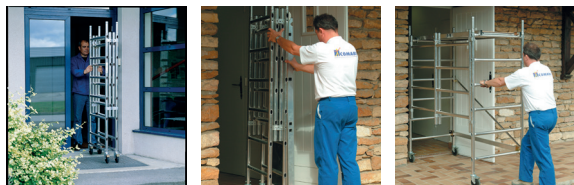

SPEEDY 80

Le petit pliant alu renforcé

PERFORMANCES

- ▶ Roues de 125mm avec blocage
- ▶ Base pliante monobloc intégrée pour des déplacements et un stockage facilité
- ▶ Réglage des roues en option
- ▶ Mise en place et rangement facile sans vis ni outils

PRATICITÉ

- ▶ La base pliante permet de gagner du temps lors de la mise en place
- ▶ Passage de porte 0,80 m sans démontage

Caractéristiques produit

Usage	Modéré
Utilisation	Sol plat
Hauteur d'accès/de travail maxi (m)	2,80
Matière	Aluminium
Charge maxi (kg)	150
Garantie (ans)	2